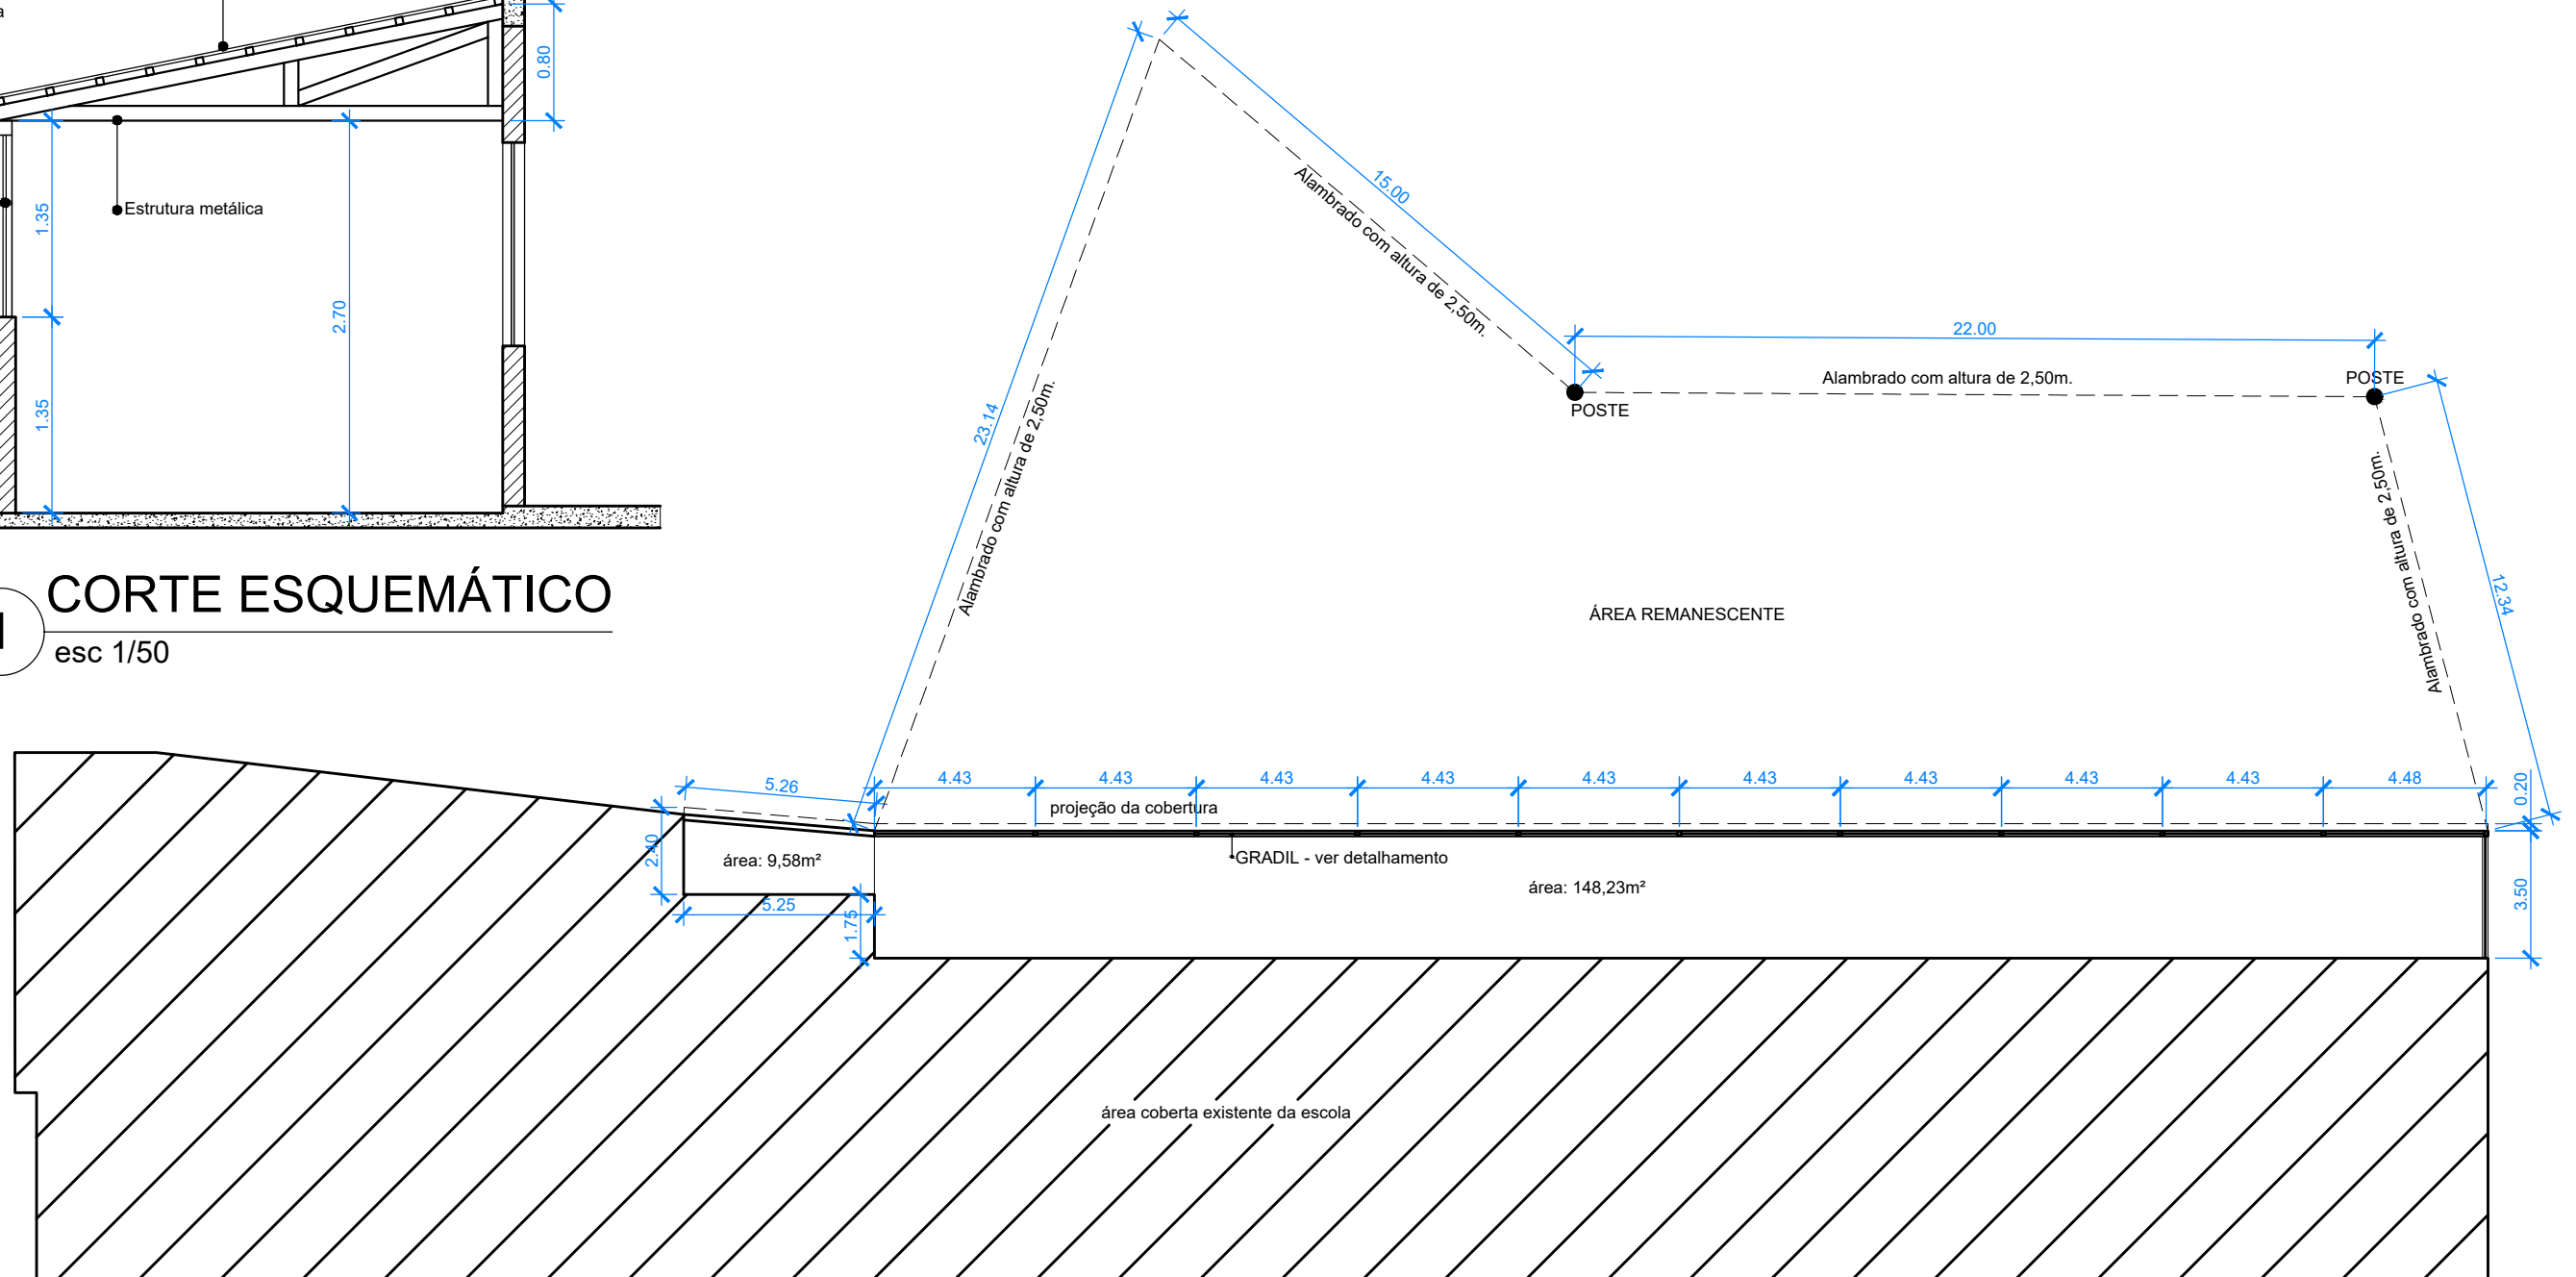

1 CORTE ESQUEMÁTICO
esc 1/50

2 PLANTA BAIXA
esc 1/200

COBERTURA JARDIM ENCANTADO

ESCOLA MUNICIPAL DE EDUCAÇÃO INFANTIL JARDIM ENCANTADO

RUA ESCRIVÃO LEOPOLDO DE ARAÚJO, Nº 65 - CENTRO - RODEIRO - MG

PREFEITURA MUNICIPAL DE RODEIRO

PROJETO e RT:

MIRELLA TEIXEIRA DE LUCAS
CAU: A176262-1

Data :
23/06/2021

Folha: 1 / 2

Formato: A3