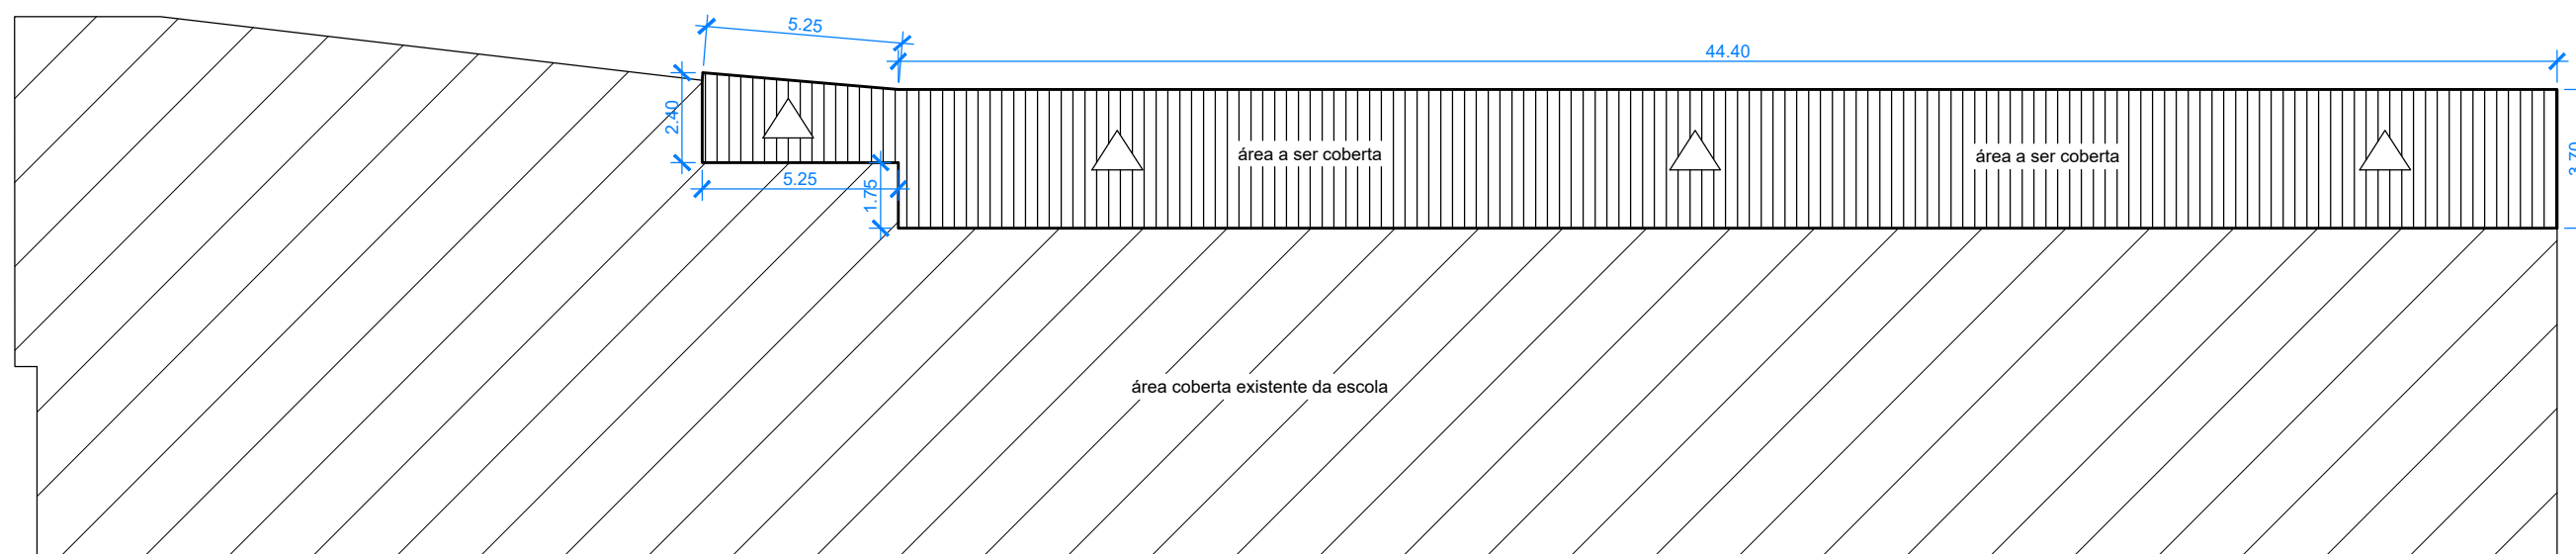

### 3 DETALHAMENTO GRADE

esc 1/20  
 Gradil de ferro com pintura esmalte, para fechamento lateral da escola.  
 10 unidades

### 4 PLANTA DE COBERTURA

esc 1/200